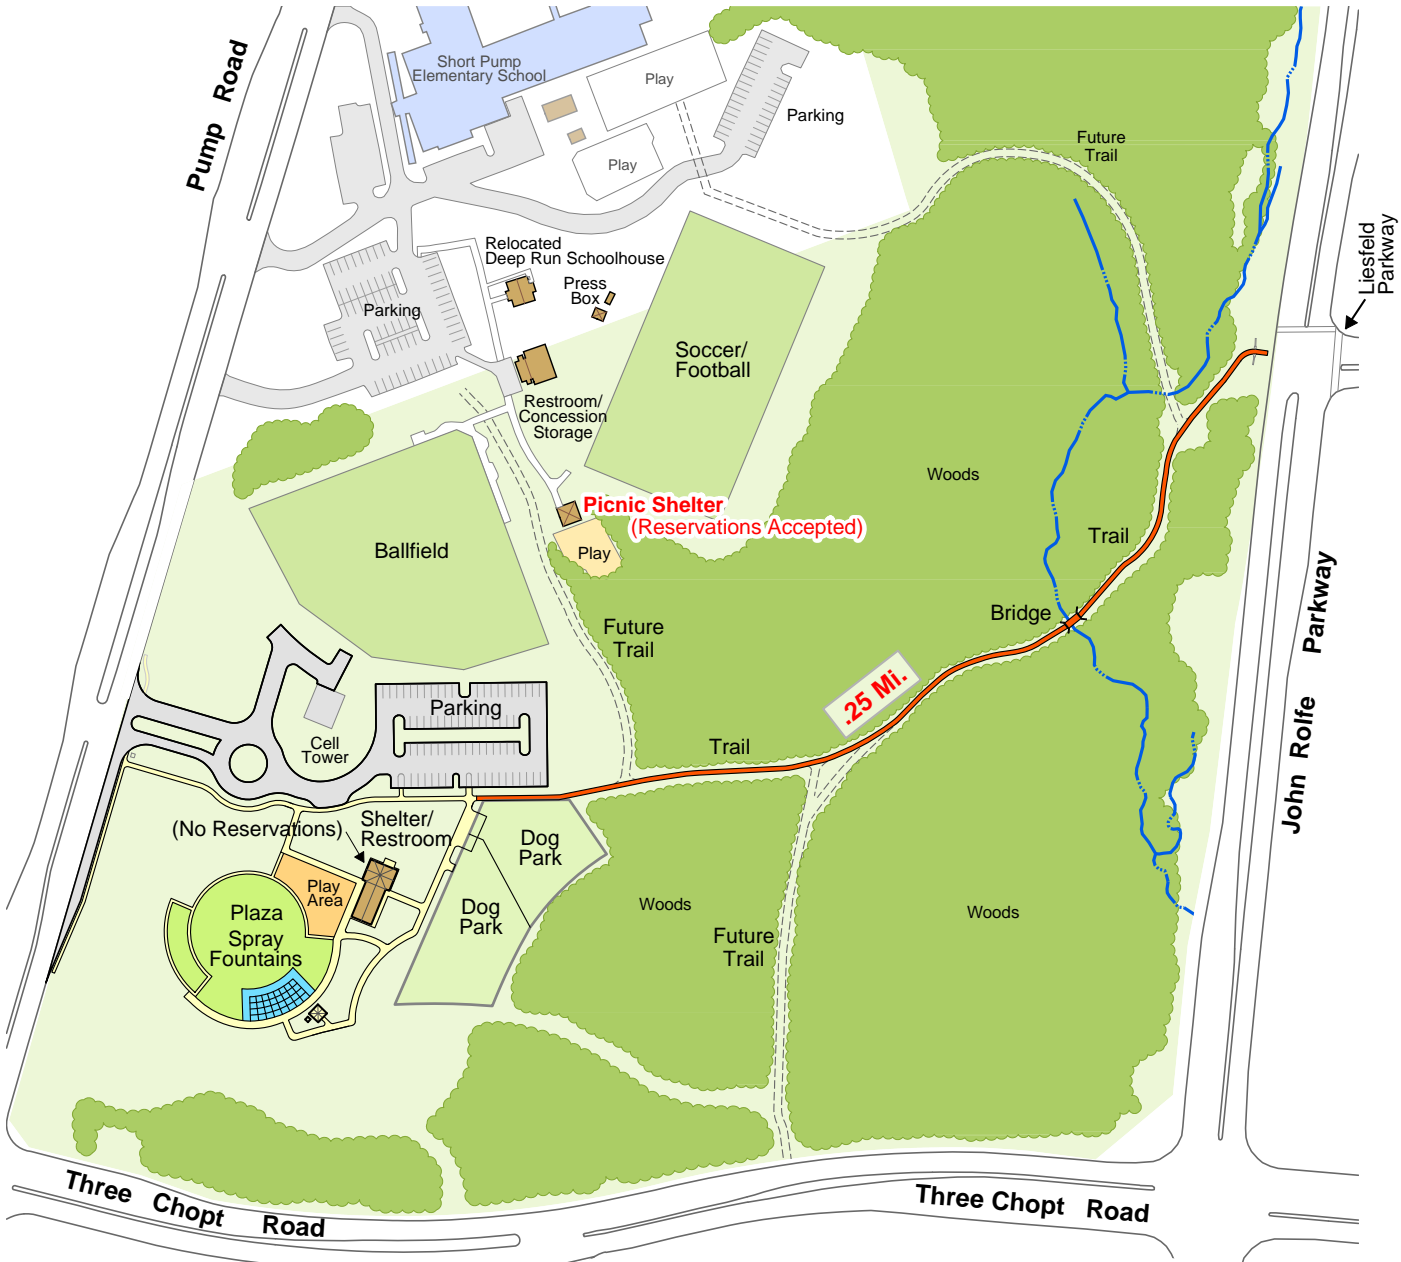

# Short Pump Park

0 250 Feet